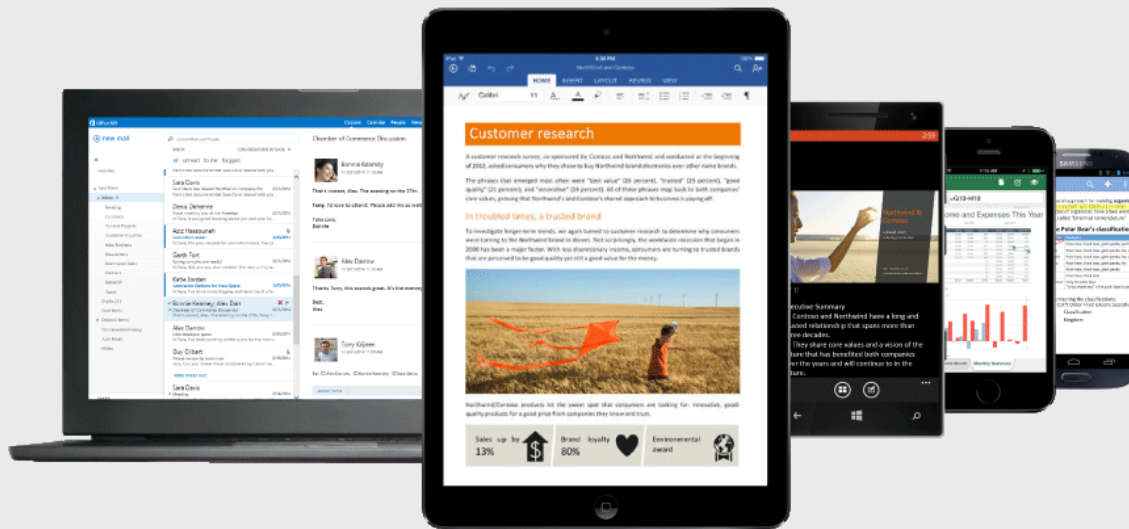

Aumenta la produttività

**Aumenta la produttività
con gli strumenti e i
servizi Office basati su AI**

Aumenta la produttività

Realizza il tuo migliore lavoro con gli **strumenti intelligenti** integrati nel tuo Office preferito

Esegui il lavoro in movimento con le funzioni di e-mail e calendario di livello aziendale

Tieni sotto controllo tutto il tuo lavoro con l'**accesso a tutti i file** con l'archiviazione file online

Lavora con efficienza con l'**integrazione nelle altre app e soluzioni** che utilizzi quotidianamente