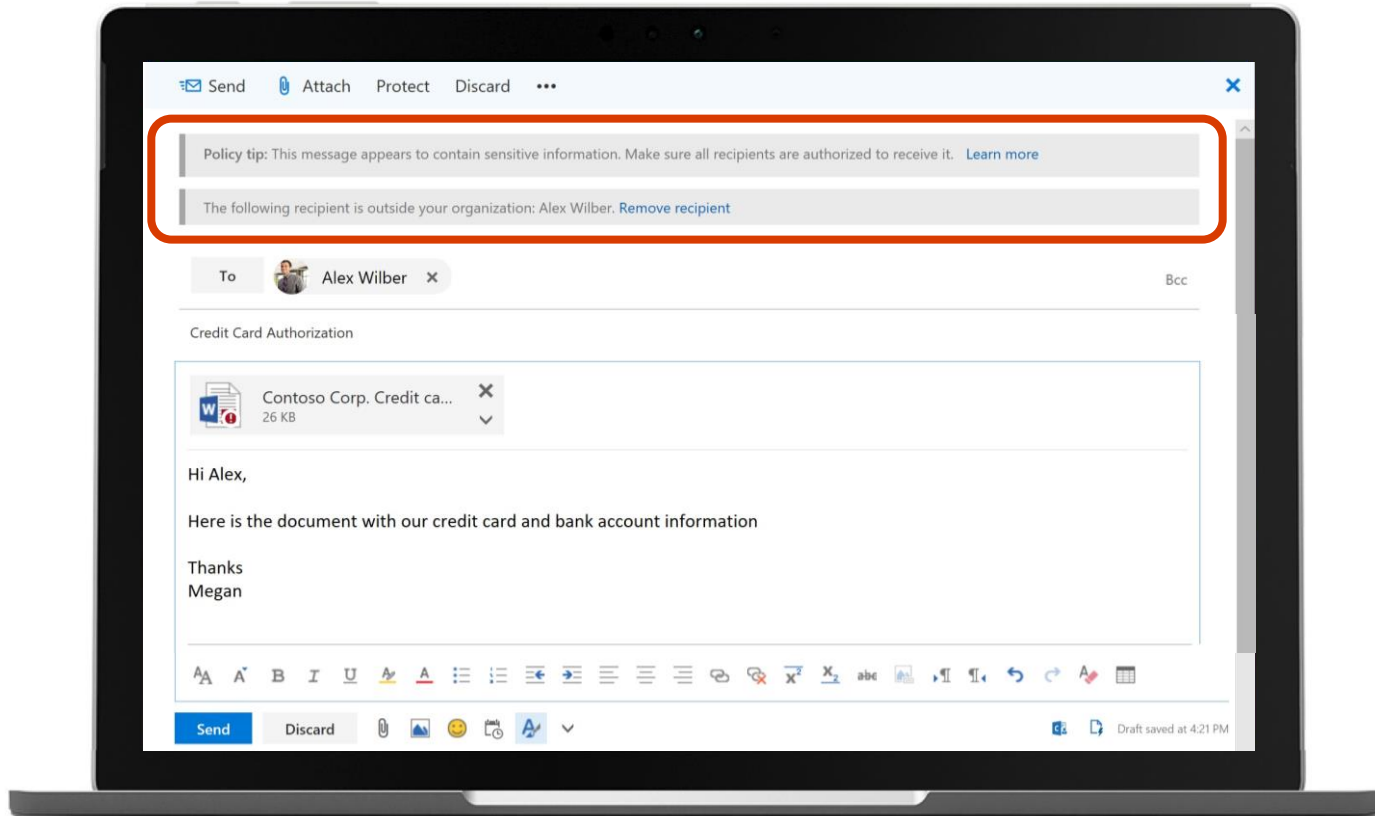

Proteggi i tuoi dati:

Protezione dalle perdite di dati

Applica **criteri di prevenzione della perdita di dati** per aiutare a impedire che le informazioni sensibili cadano nelle mani sbagliate*

Applica la **crittografia di dispositivo BitLocker per** proteggere i dati in caso di perdita o furto di un computer

Gestisci tutti i tuoi dispositivi—PC, Mac, iOS e Android—con la gestione Intune **completa**

*Data Loss Prevention sarà disponibile in Microsoft 365 Business in estate 2018