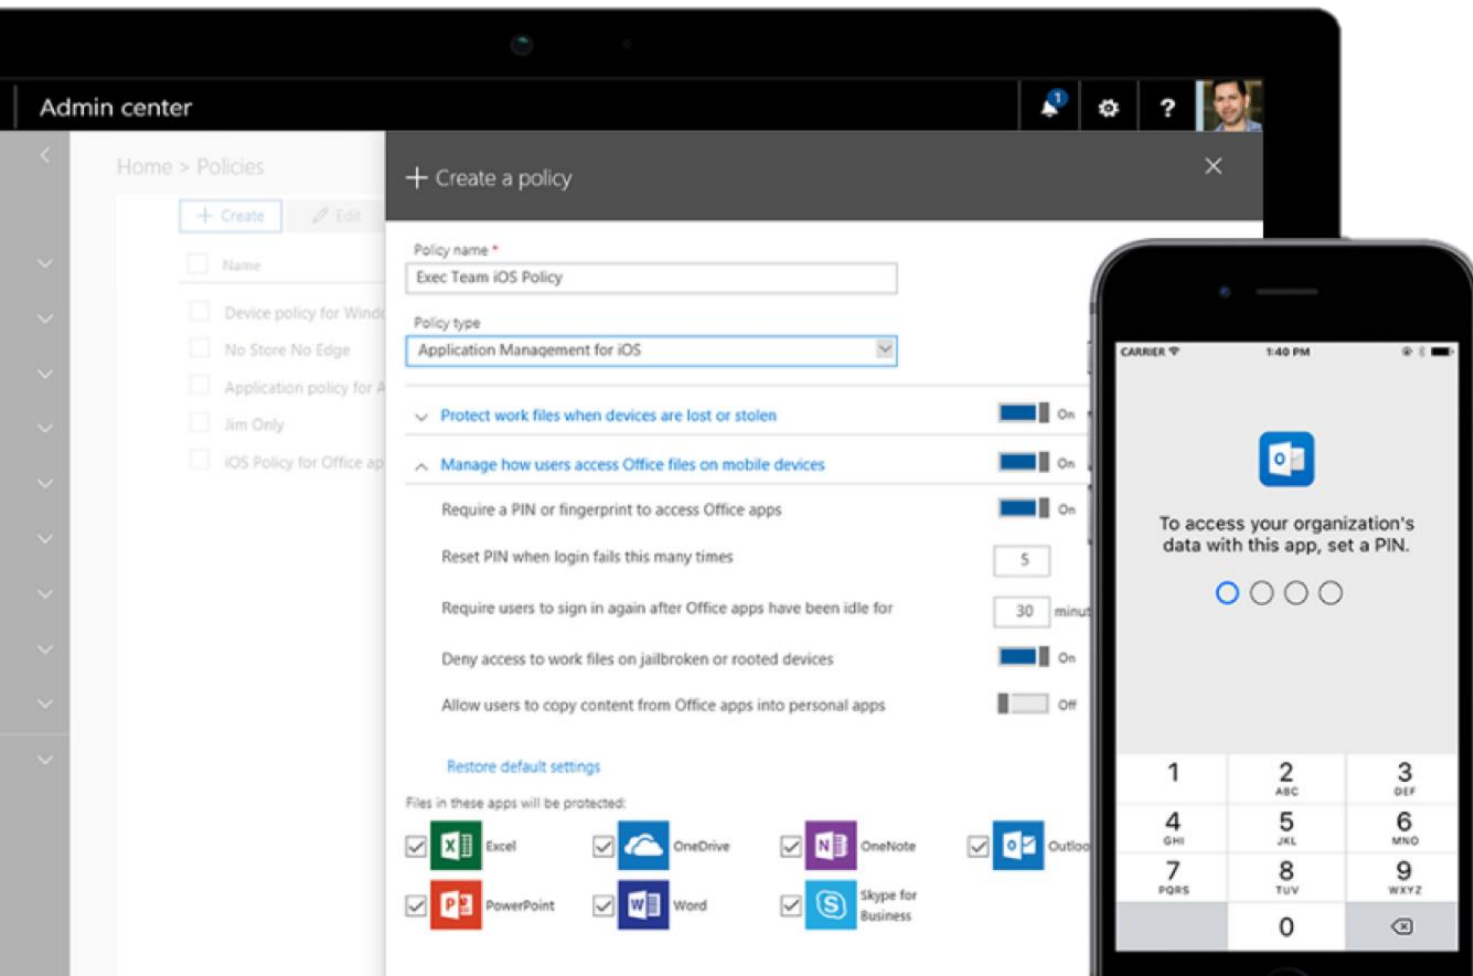

Proteggi i tuoi dati: Controlla l'accesso ai dati

Richiedi il PIN o l'impronta digitale per accedere ai documenti e ai dati aziendali

Cancella in remoto i dati aziendali senza influire sulle informazioni personali

Applica la **crittografia** e le restrizioni quali **do not forward (non inoltrare)** alle e-mail e ai documenti