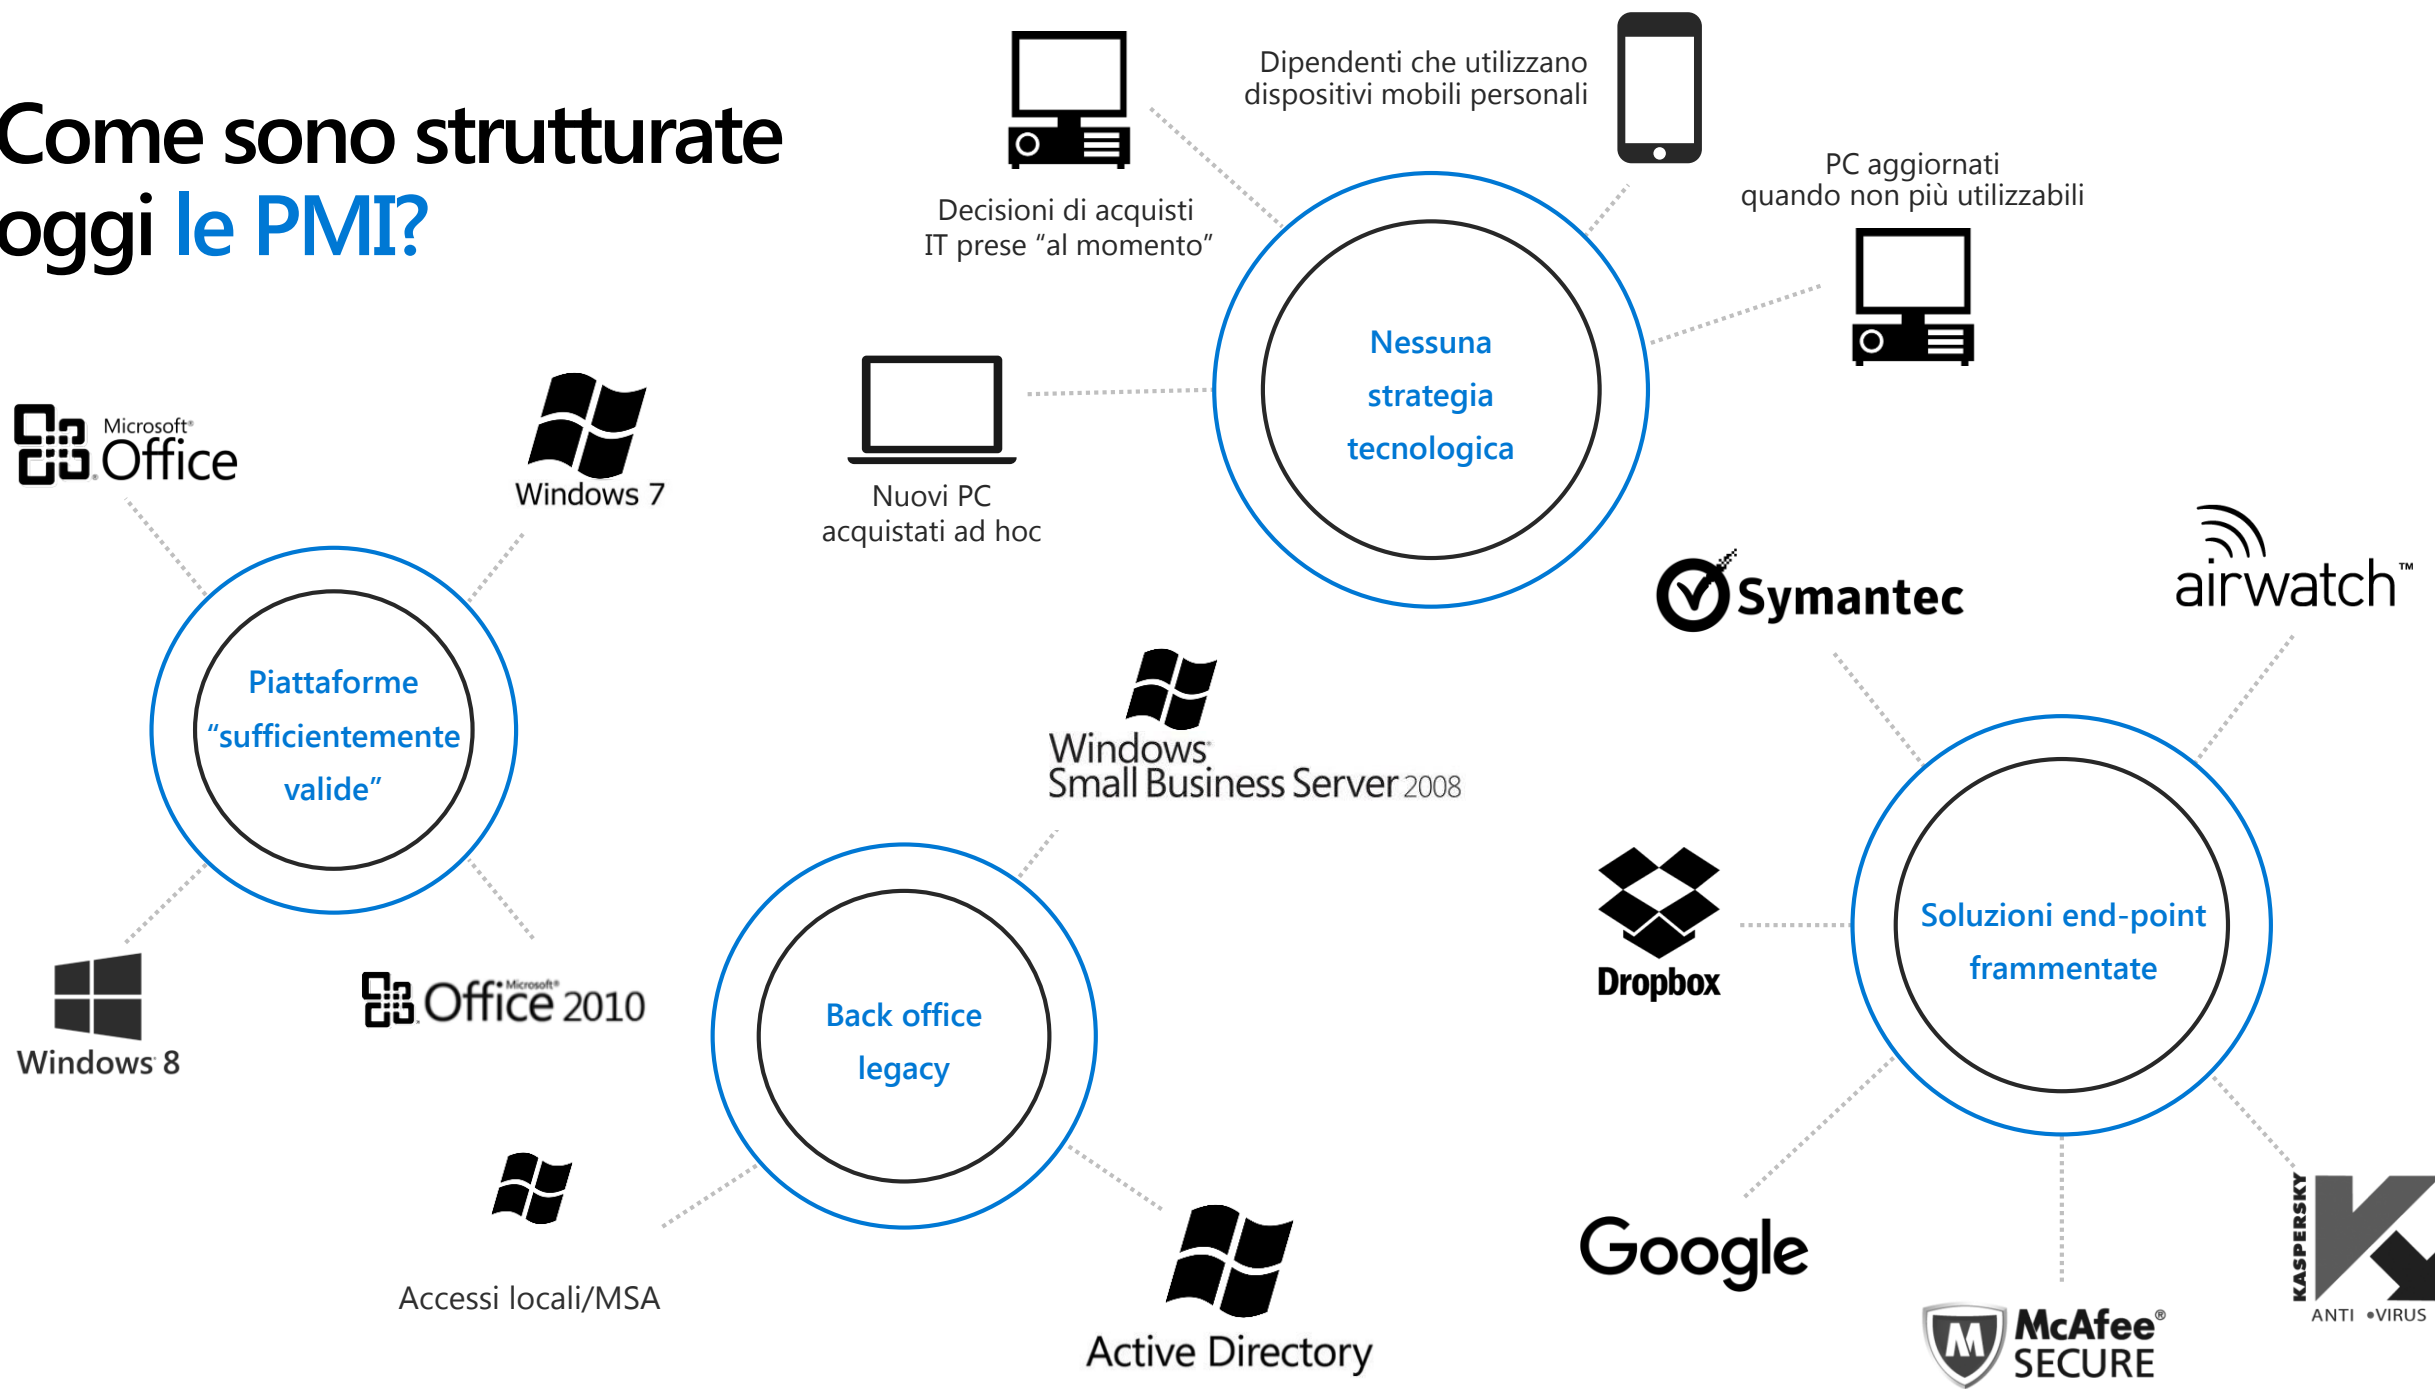

A woman with curly hair is standing in front of a large window, looking at a tablet device. The scene is dimly lit, with light coming from the window, creating a blue-tinted atmosphere. The window shows a view of a city street with buildings and a fence.

Gestisci e fai crescere la tua azienda in modo sicuro con

Microsoft 365 Business

Nome / Titolo / Data

Come sono strutturate oggi le PMI?

La frammentazione comporta rischi reali per l'azienda

50% del tempo in più nelle attività di collaborazione¹