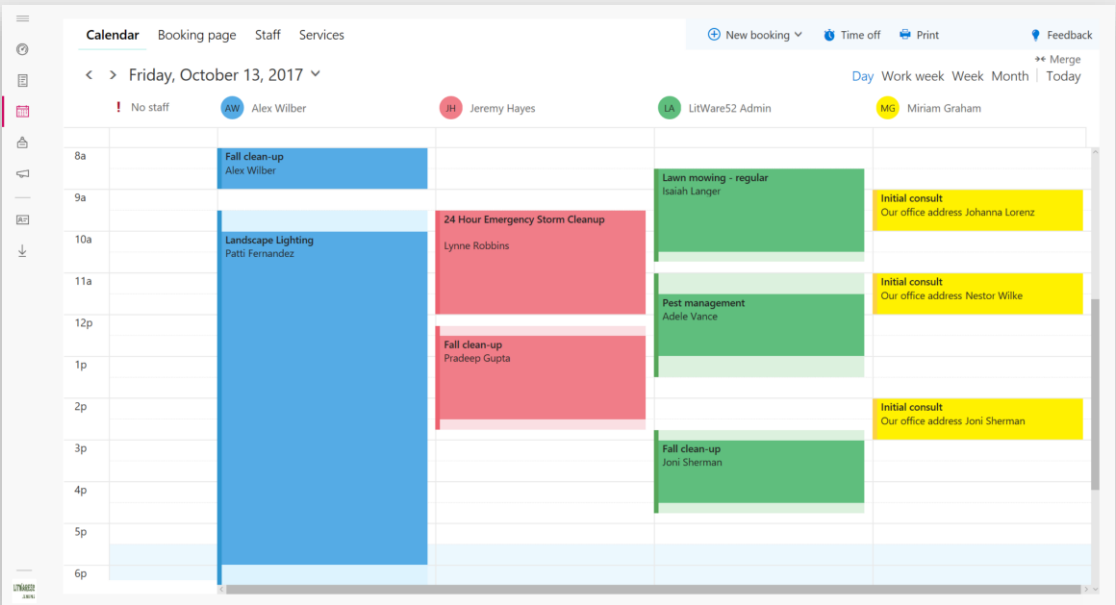

Costruisci il tuo business

Costruisci **rapporti più forti con i clienti** con il CRM direttamente incorporato in Outlook

Pianifica e gestisci appuntamenti con i tuoi clienti con Bookings

Ottimizza i tuoi processi aziendali con Planner